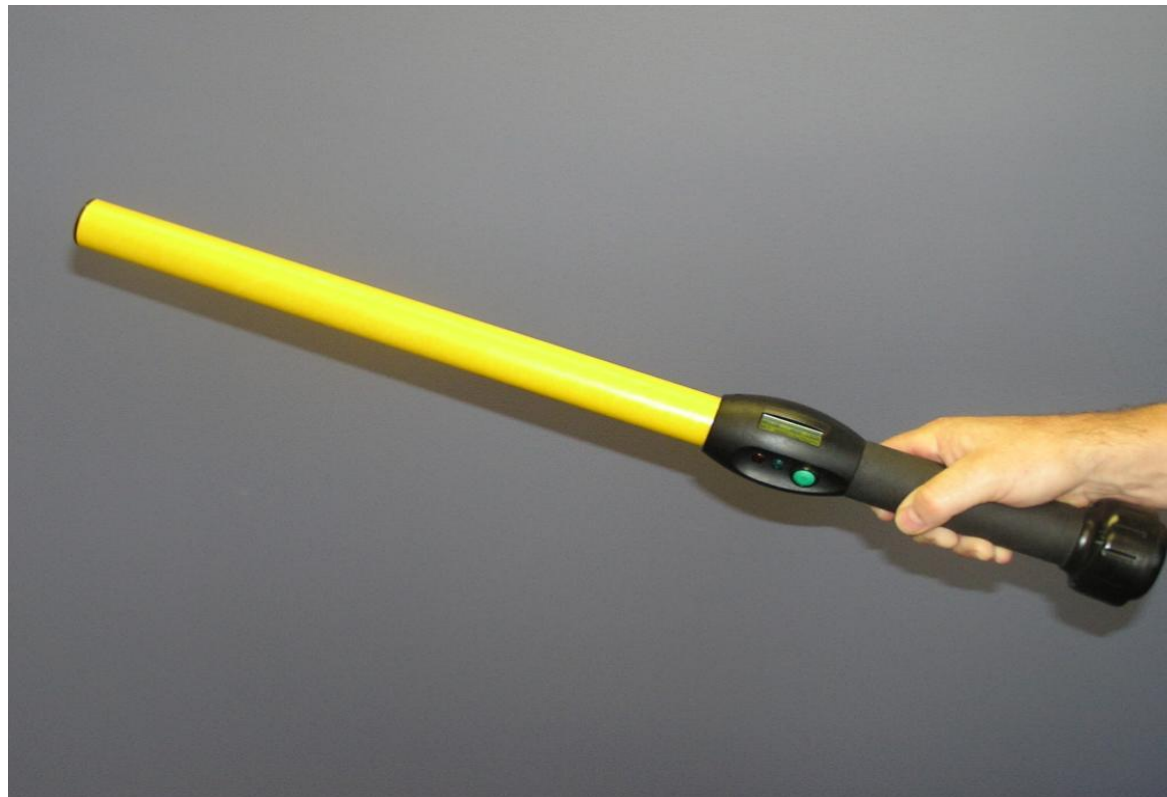

Looma on võimalik identifitseerida nii spetsiaalset lugejat kasutades kui ka visuaalselt.

Millega lugeda?

Näiteks Allflex Iso Compatible RFID Stick Reader

Kõrvamärgi numbri saamine arvutisse

- Veenduge, et Allflex omab Bluetooth tuge
- Vajate täiendavat tarkvara, nt SerialMagic Pro