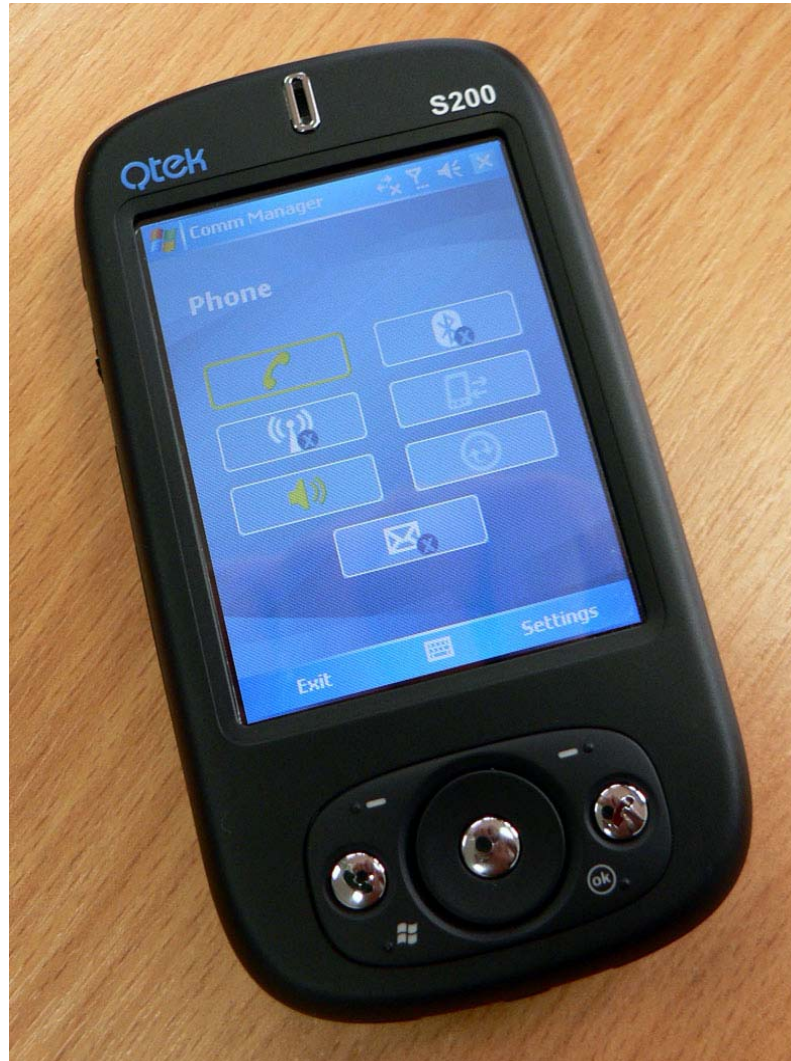

Töötab iga **interneti** ühendatud seadmega – PDA, mobiiltelefon, personaalarvuti

<http://www.pSIONteklogix.com/products/handheld/workaboutpro.htm>

<http://www.symbol.com/flash/MC70/index.html>

Elektroonilised kõrvamärgid