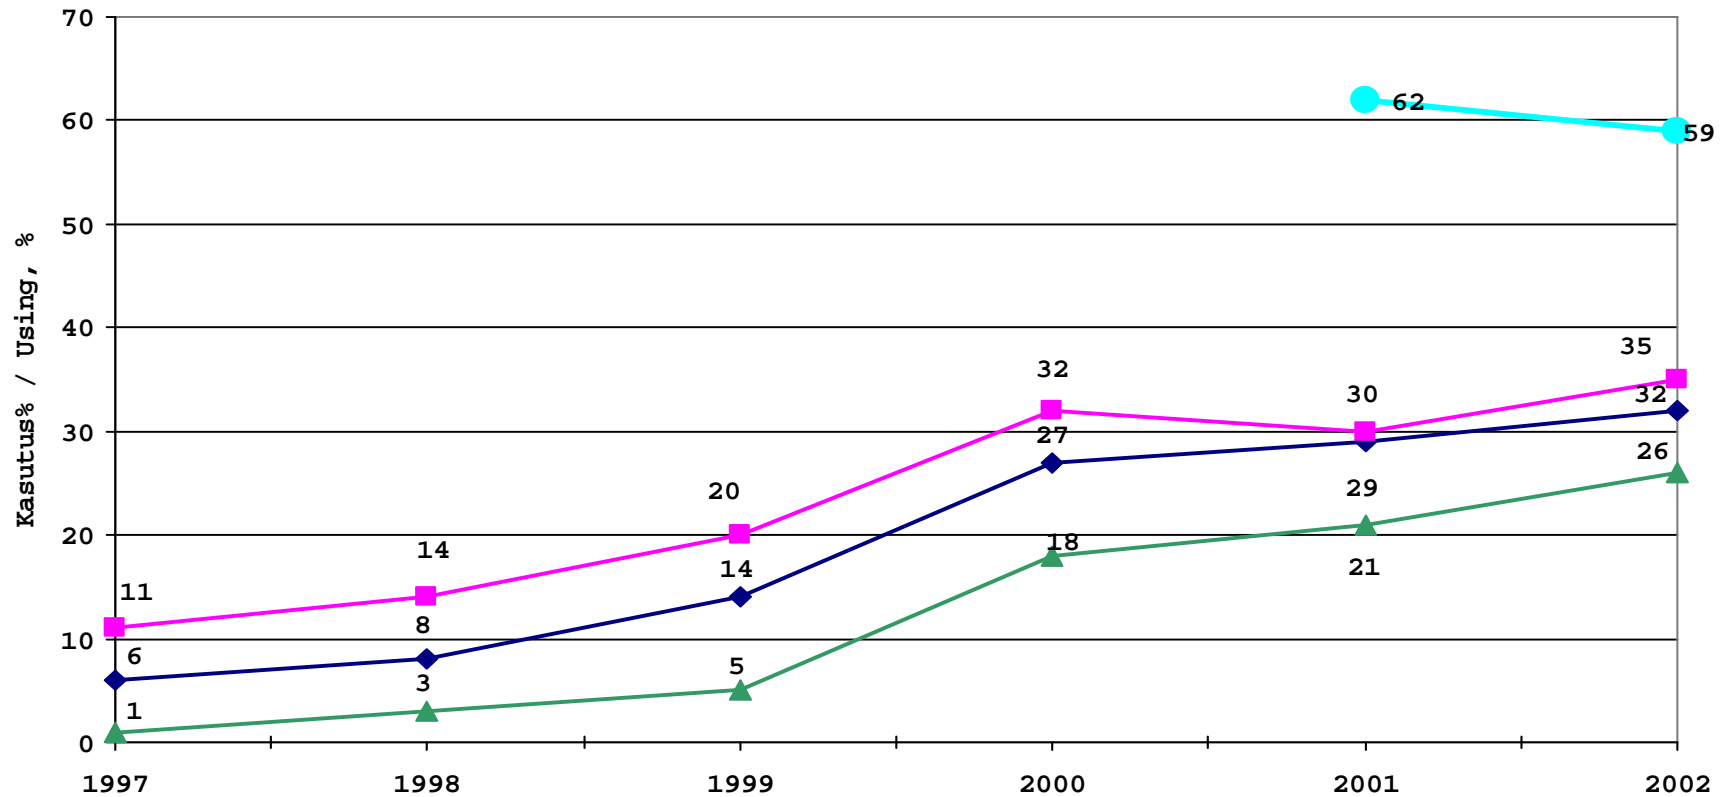

Seemendusjaama kultide kasutamine
Using of IS boars

◆ Kõik kokku/Total

■ Aretusfarm/ Breeding herd

▲ Tootmisfarm/ Production herd

● Baasaretusfarm / Nucleus herd

*) 2002 aastal on farmide koosseis muutunud