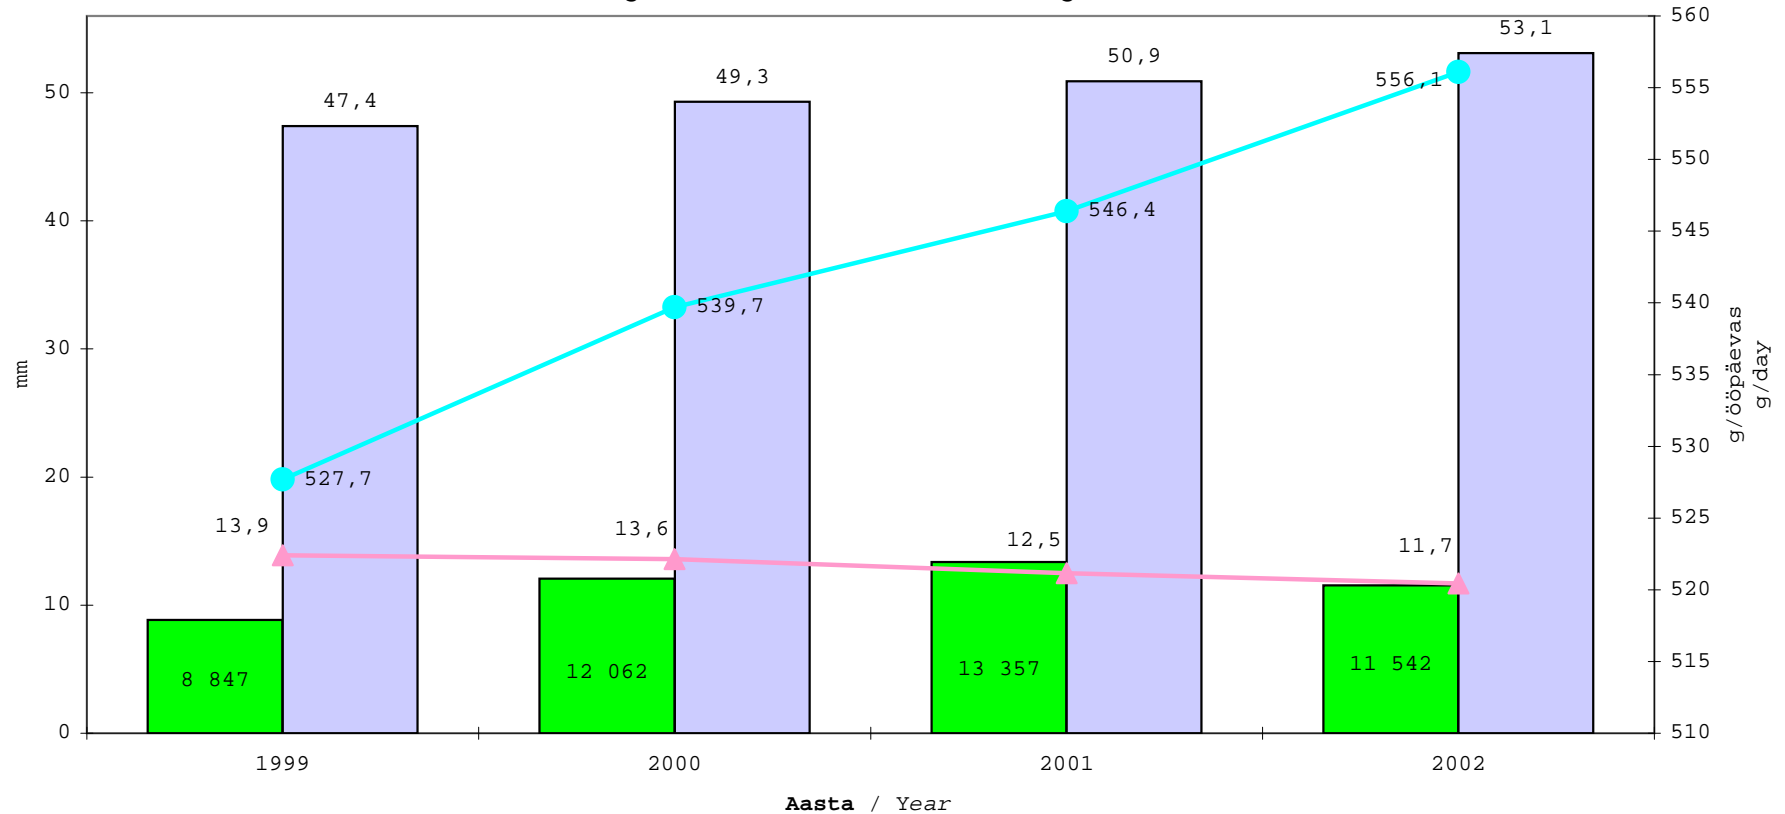

Keskised näitajad karjatestil aretuskarjades
Average results on farm test in breeding farms

■ Loomade arv / No of pigs

■ Lihassilm (90 kg) mm / Muscle depth (90 kg) mm

● Juurdekasv g/ööpäev(90 kg)/ Daily gain g/day(90 kg)

▲ Seljapeki paksus (90 kg) mm / Backfat (90kg)mm