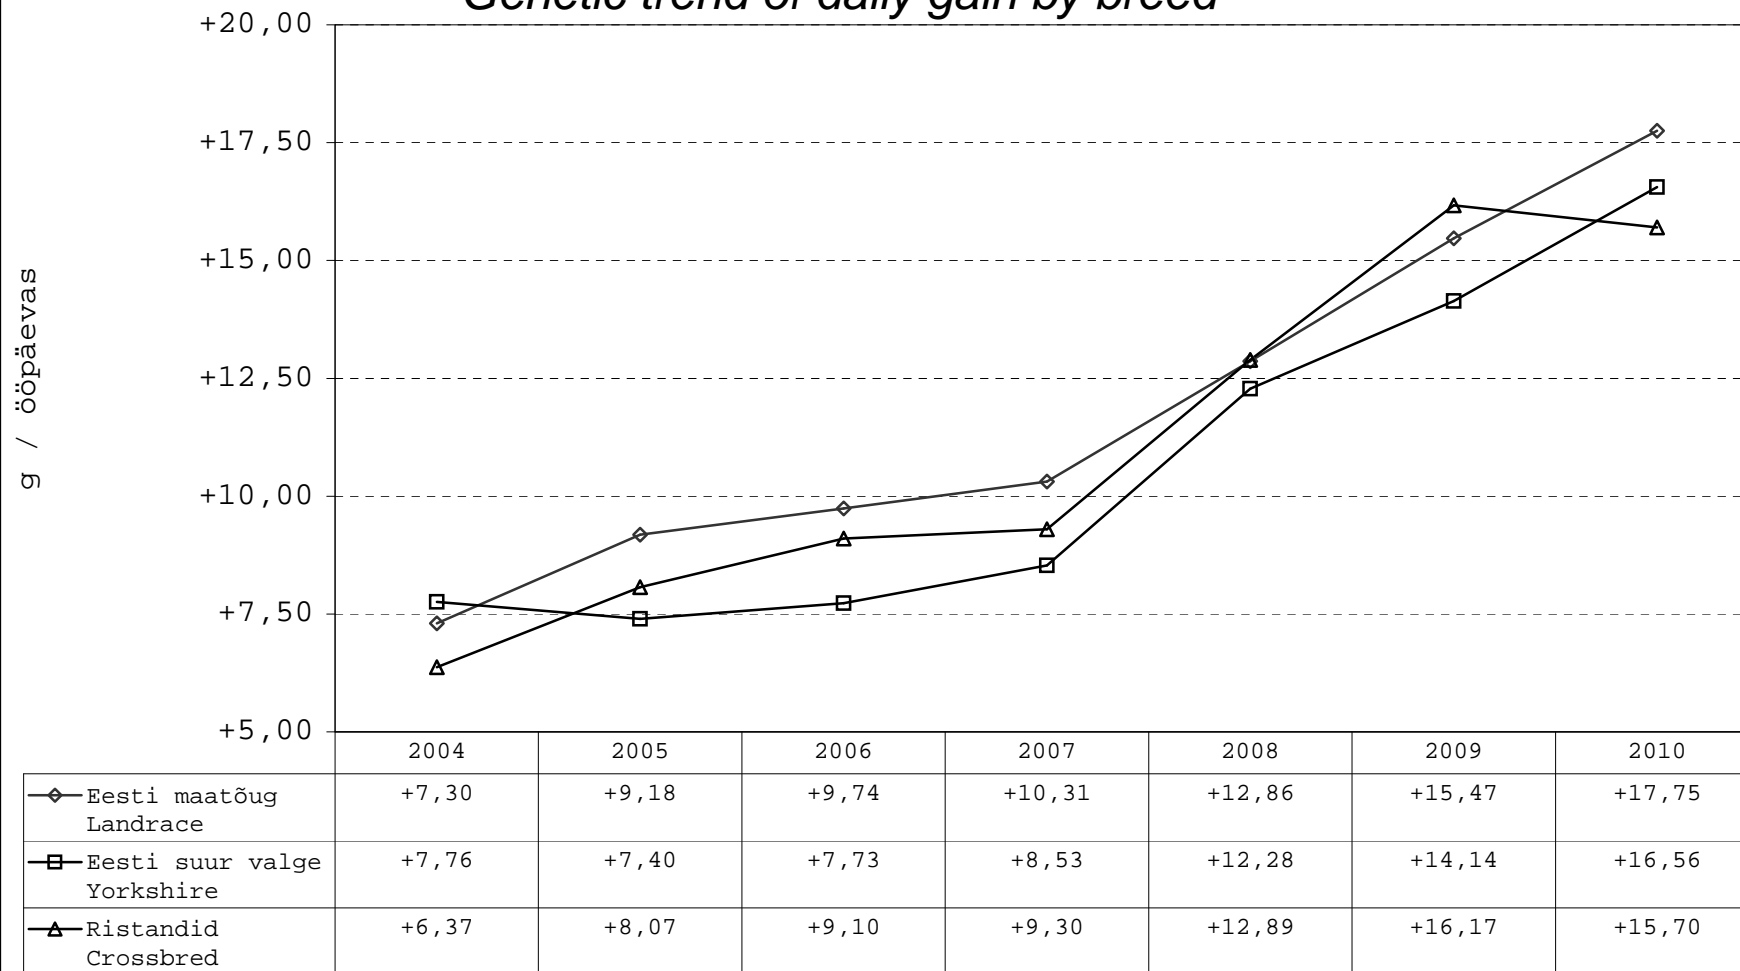

Juurdekasvu geneetiline trend tõugude viisi

Genetic trend of daily gain by breed

Sünniaasta Year of birth